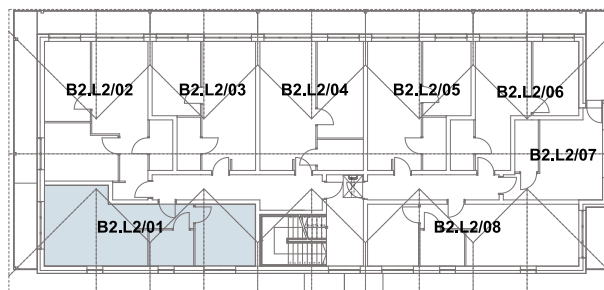

Apartament B2.17

APARTAMENT B2.L2/01

KONDYGNACJA III (2 PIĘTRO)

BUDYNEK B2

ZESTAWIENIE POWIERZCHNI:

1. PRZEDPOKÓJ	3,50 m ²
2. ŁAZIENKA	4,50 m ²
3. POKÓJ	11,80 m ²
4. POKÓJ + ANEKS	24,00 m ²

RAZEM **43,80 m²**

BALKON **~ 6,55 m²**

PLAN ORIENTACYJNY