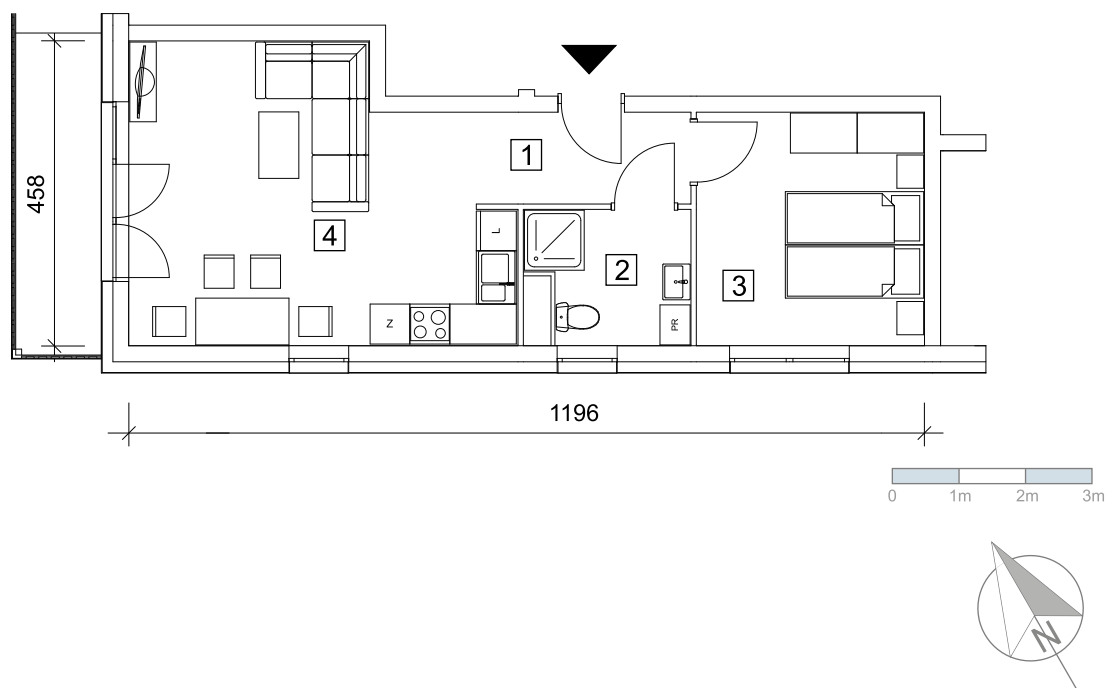

Apartament B2.17

APARTAMENT B2.L2/01

KONDYGNACJA III (2 PIĘTRO)

BUDYNEK B2

ZESTAWIENIE POWIERZCHNI:

1. PRZEDPOKÓJ	3,50 m ²
2. ŁAZIENKA	4,50 m ²
3. POKÓJ	11,80 m ²
4. POKÓJ + ANEKS	24,00 m ²

RAZEM **43,80 m²**

BALKON **~ 6,55 m²**

PLAN ORIENTACYJNY