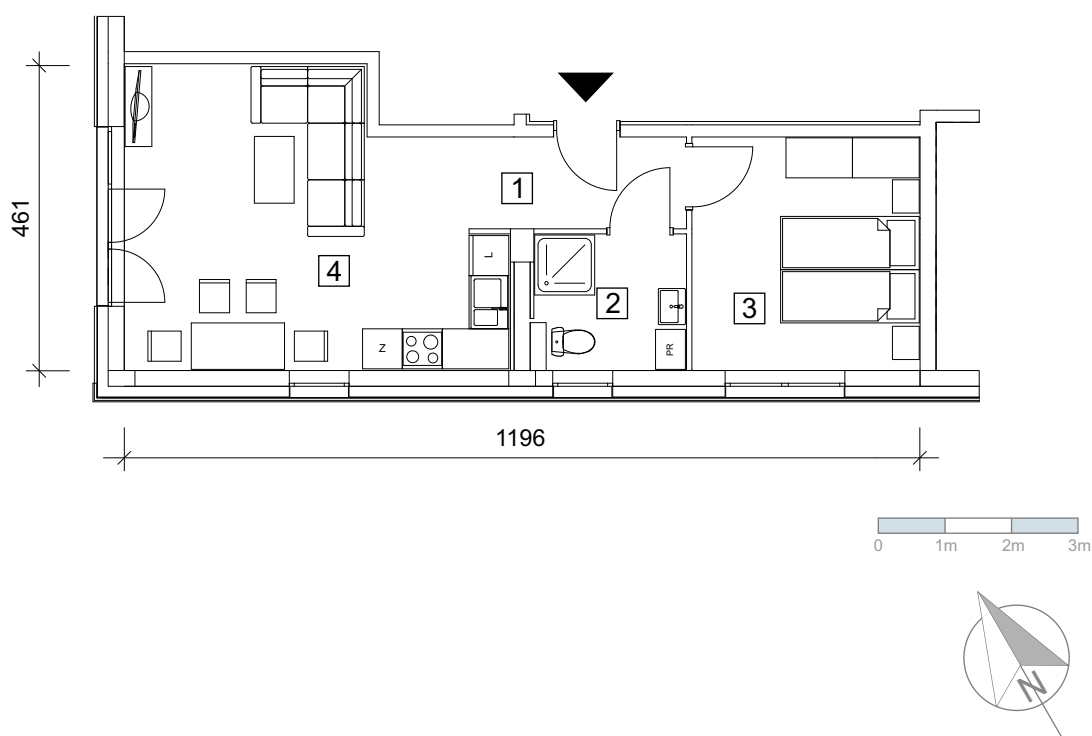

## Apartament B3.01

APARTAMENT B3.L0/01

KONDYGNACJA I (PARTER)

BUDYNEK B3

### ZESTAWIENIE POWIERZCHNI:

1. PRZEDPOKÓJ	3,49 m <sup>2</sup>
2. ŁAZIENKA	4,38 m <sup>2</sup>
3. POKÓJ	11,83 m <sup>2</sup>
4. POKÓJ + ANEKS	24,09 m <sup>2</sup>
<b>RAZEM</b>	<b>43,79 m<sup>2</sup></b>