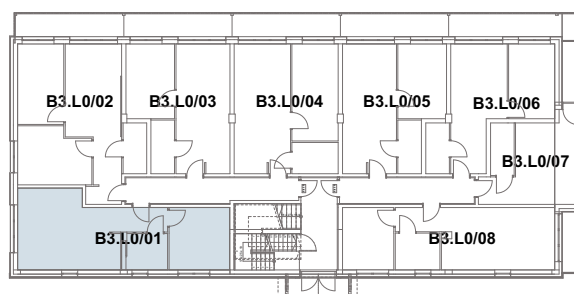

## Apartament B3.01

APARTAMENT B3.L0/01

KONDYGNACJA I (PARTER)

BUDYNEK B3

### ZESTAWIENIE POWIERZCHNI:

1. PRZEDPOKÓJ	3,49 m <sup>2</sup>
2. ŁAZIENKA	4,38 m <sup>2</sup>
3. POKÓJ	11,83 m <sup>2</sup>
4. POKÓJ + ANEKS	24,09 m <sup>2</sup>
<b>RAZEM</b>	<b>43,79 m<sup>2</sup></b>