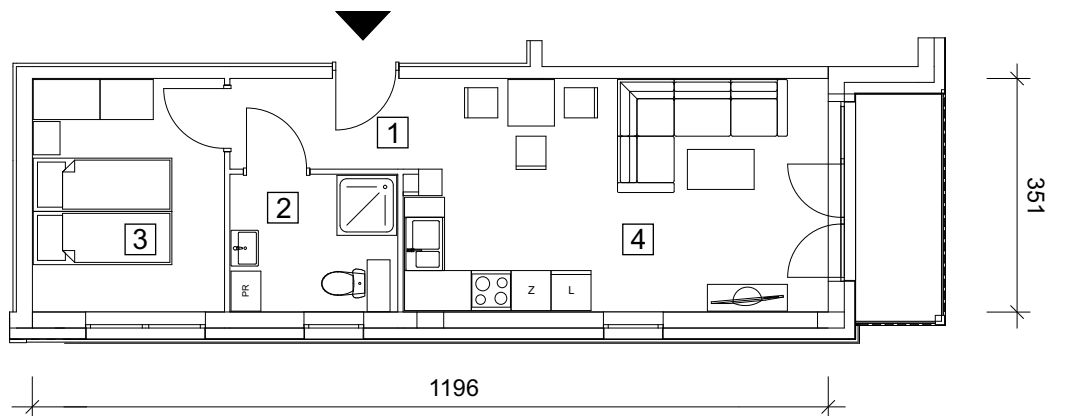

Apartament B3.08

APARTAMENT B3.L0/08

KONDYGNACJA I (PARTER)

BUDYNEK B3

ZESTAWIENIE POWIERZCHNI:

1. PRZEDPOKÓJ	3,44 m ²
2. ŁAZIENKA	4,71 m ²
3. POKÓJ	9,95 m ²
4. POKÓJ + ANEKS	21,90 m ²
RAZEM	40,00 m²
BALKON	~ 4,68 m ²