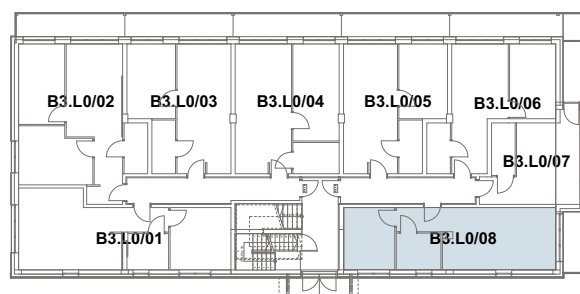

Apartament B3.08

APARTAMENT B3.L0/08

KONDYGNACJA I (PARTER)

BUDYNEK B3

ZESTAWIENIE POWIERZCHNI:

1. PRZEDPOKÓJ	3,44 m ²
2. ŁAZIENKA	4,71 m ²
3. POKÓJ	9,95 m ²
4. POKÓJ + ANEKS	21,90 m ²
RAZEM	40,00 m²
BALKON	~ 4,68 m ²