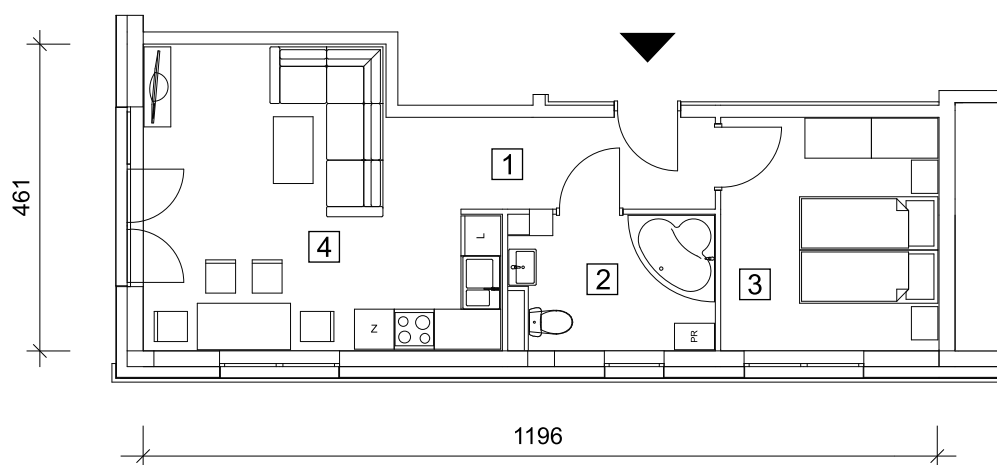

Apartament B4.01

APARTAMENT B4.L0/01

KONDYGNACJA I (PARTER)

BUDYNEK B4

ZESTAWIENIE POWIERZCHNI:

1. PRZEDPOKÓJ	3,69 m ²
2. ŁAZIENKA	5,74 m ²
3. POKÓJ	11,31 m ²
4. POKÓJ + ANEKS	23,23 m ²

RAZEM 43,97 m²

OGRÓDEK 53 m²