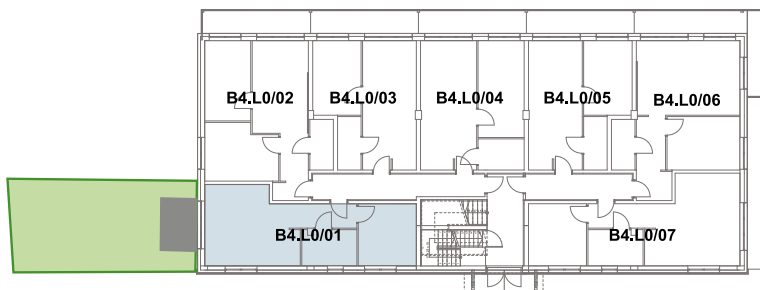

Apartament B4.01

APARTAMENT B4.L0/01

KONDYGNACJA I (PARTER)

BUDYNEK B4

ZESTAWIENIE POWIERZCHNI:

1. PRZEDPOKÓJ	3,69 m ²
2. ŁAZIENKA	5,74 m ²
3. POKÓJ	11,31 m ²
4. POKÓJ + ANEKS	23,23 m ²

RAZEM 43,97 m²

OGRÓDEK 53 m²