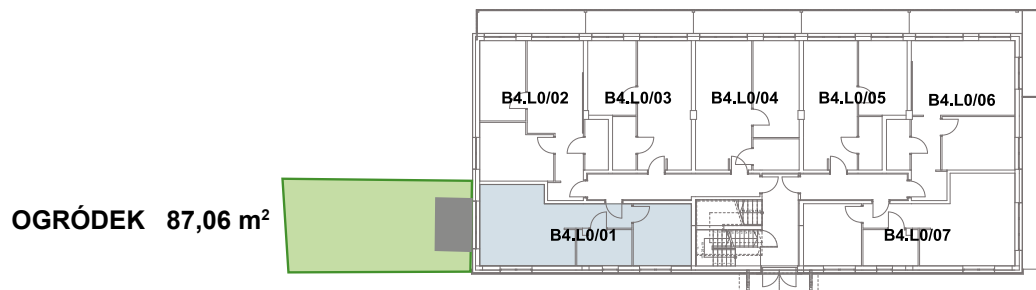

Apartament B4.01

APARTAMENT B4.L0/01

KONDYGNACJA I (PARTER)

BUDYNEK B4

ZESTAWIENIE POWIERZCHNI:

1. PRZEDPOKÓJ	4,32 m ²
2. ŁAZIENKA	5,58 m ²
3. POKÓJ	11,31 m ²
4. POKÓJ + ANEKS	22,55 m ²
RAZEM	43,76 m²

PLAN ORIENTACYJNY