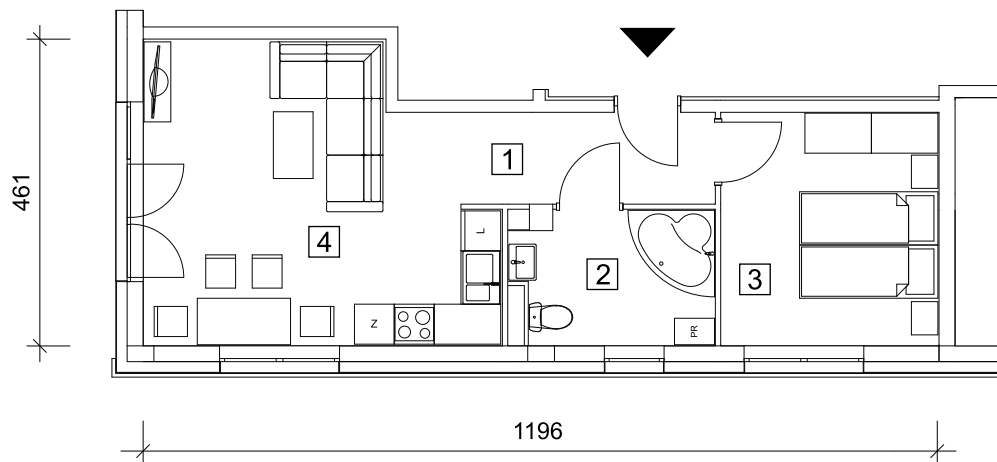

Apartament B4.01

APARTAMENT B4.L0/01

KONDYGNACJA I (PARTER)

BUDYNEK B4

ZESTAWIENIE POWIERZCHNI:

1. PRZEDPOKÓJ	4,32 m ²
2. ŁAZIENKA	5,58 m ²
3. POKÓJ	11,31 m ²
4. POKÓJ + ANEKS	22,55 m ²
RAZEM	43,76 m²

PLAN ORIENTACYJNY